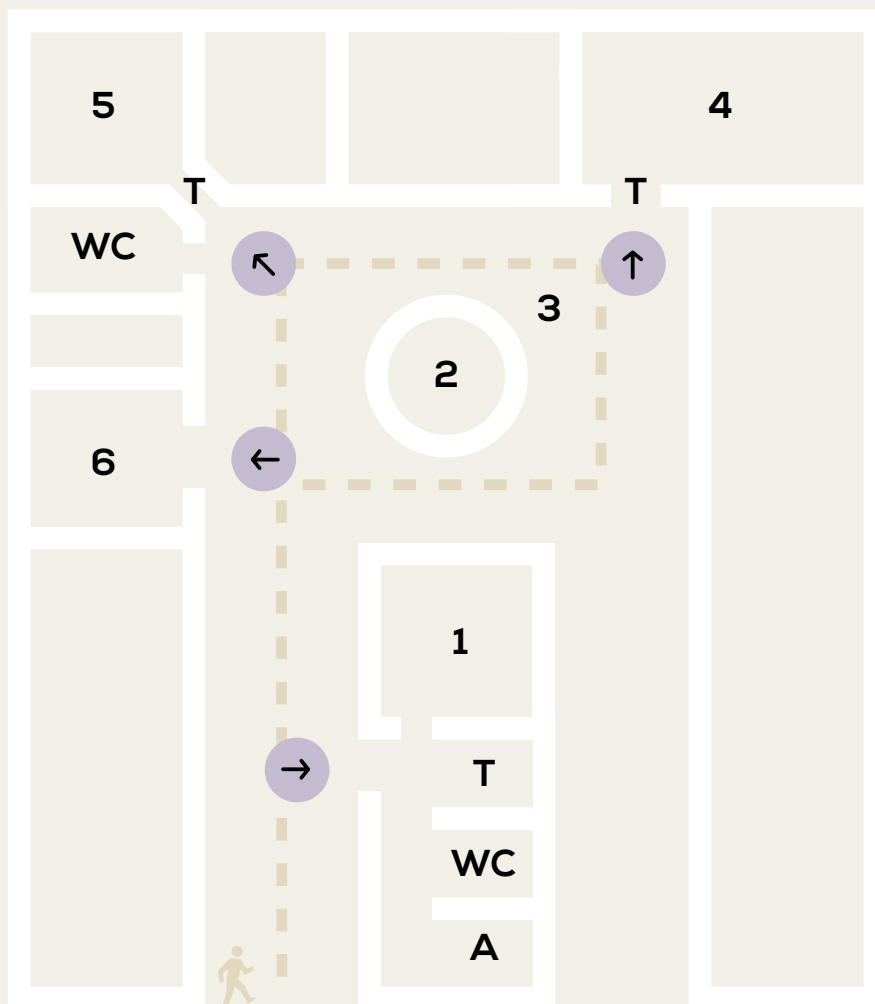

WTC BARCELONA

Entrada
Main entrance

Ciudad City

- T** Taquilla
Ticket office
- WC** Baños
Toilets
- A** Guardarropa
baggage/
coat checkroom
- 1** Sala Ágora
Ágora Hall

- 2** Punto de información
Information Point
- 3** Food Truck Green Vita
- 4** Auditorio
Auditorium
- 1** Actividades
Activities
- 1** Talleres
Workshops

- 5** Sala Port Vell
Port Vell Hall
- 6** Restaurante GreenVita
Restaurant GreenVita